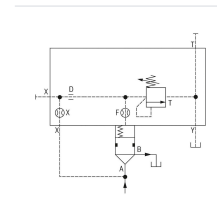

Logik-Deckel LFA40DB2-7X/050NE - Bosch Rexroth R901487251

Item no. BRR-R901487251 **Manufacturer** Bosch Rexroth

Manufacturer no. R901487251

Logik-Deckel LFA40DB2-7X/050NE. Steuerdeckel für 2-Wege-Logik-Einbauventile von Bosch Rexroth.

DESCRIPTION

Steuerdeckel für 2-Wege-Einbauventile, Zuverlässiges Begrenzen des Druckes in Verbindung mit einem 2-Wege-Einbauventil gemäß Hydrauliksymbol

Technische Daten

| | |
|------------------|----------------------------|
| Max. Druck [bar] | 400 |
| Anschlussart | Plattenaufbau |
| Nenngröße | 40 |
| Betätigungsart | manuelle Druckeinstellung |
| Druckflüssigkeit | HL,HLP,HLPD,HVLP,HVLPD,HFC |
| Dichtungen | NBR |
| Gewicht [kg] | 7.94 |