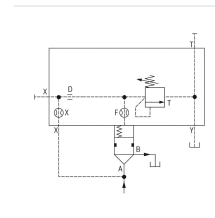

Logik-Deckel LFA40DB2-7X/160NE - Bosch Rexroth R901435629

Item no. BRR-R901435629 **Manufacturer** Bosch Rexroth

Manufacturer no. R901435629

Logik-Deckel LFA40DB2-7X/160NE. Steuerdeckel für 2-Wege-Logik-Einbauventile von Bosch Rexroth.

TECHNICAL DATA

Article authenticity	Original product
Condition of article	New
Country of Manufacture	Germany
Weight	7.94 kg

DESCRIPTION

Steuerdeckel für 2-Wege-Einbauventile, Zuverlässiges Begrenzen des Druckes in Verbindung mit einem 2-Wege-Einbauventil gemäß Hydrauliksymbol

Technische Daten

Max. Druck [bar]	400
Anschlussart	Plattenaufbau
Nenngröße	40
Betätigungsart	manuelle Druckeinstellung
Druckflüssigkeit	HL,HLP,HLPD,HVLP,HVLPD,HFC
Dichtungen	NBR
Gewicht [kg]	7.94

Hersteller