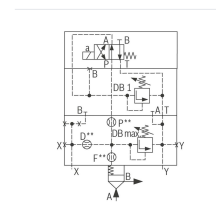

Steuerdeckel LFA32DBU2A2-7X/315P300A025 - Bosch Rexroth R901540803

Item no. BRR-R901540803 **Manufacturer** Bosch Rexroth

Manufacturer no. R901540803

Steuerdeckel LFA32DBU2A2-7X/315P300A025. Original-Komponente von Bosch Rexroth für die Industriehydraulik in bewährter Rexroth-Qualität.

TECHNICAL DATA

Article authenticity	Original product
Condition of article	New
Country of Manufacture	Germany
Weight	4.78 kg

DESCRIPTION

Steuerdeckel für 2-Wege-Einbauventile, Zuverlässiges Begrenzen des Druckes in Verbindung mit einem 2-Wege-Einbauventil gemäß Hydrauliksymbol

Technische Daten

Max. Druck [bar]	420
Anschlussart	Plattenaufbau
Nenngröße	32
Betätigungsart	manuelle Druckeinstellung
Druckflüssigkeit	HL,HLP,HLPD,HVLP,HVLPD,HFC
Dichtungen	NBR
Gewicht [kg]	4.78

Hersteller