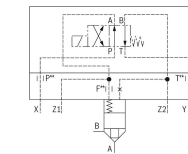

Logik-Deckel LFA50WEMB-7X - Bosch Rexroth R900938224

Item no. BRR-R900938224 **Manufacturer** Bosch Rexroth

Manufacturer no. R900938224

Logik-Deckel LFA50WEMB-7X. Steuerdeckel für 2-Wege-Logik-Einbauventile von Bosch Rexroth.

TECHNICAL DATA

Article authenticity	Original product
Condition of article	New
Country of Manufacture	Germany
Weight	9.22 kg

DESCRIPTION

Industrielles Hydraulikventil im hohen Leistungsbereich. Zuverlässige Abdeckung von Einbauventil zum Einschieben.

Technische Daten

Max. Druck [bar]	420
Kolbensymbol	Symbol WEMB
Anschlussart	Plattenaufbau
Nenngröße	50
Betätigungsart	mit hydraulischer Betätigung
Druckflüssigkeit	HL, HLP, HLPD, HVLP, HVLPD, HFC
Dichtungen	NBR
Gewicht [kg]	9.22