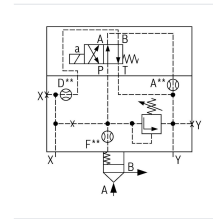

Logik-Deckel LFA25DBW2-7X/315P210V - Bosch Rexroth R901259585

Item no. BRR-R901259585 **Manufacturer** Bosch Rexroth

Manufacturer no. R901259585

Logik-Deckel LFA25DBW2-7X/315P210V. Steuerdeckel für 2-Wege-Logik-Einbauventile von Bosch Rexroth.

TECHNICAL DATA

Article authenticity	Original product
Condition of article	New
Country of Manufacture	Germany
Weight	2.12 kg

DESCRIPTION

Steuerdeckel für 2-Wege-Einbauventile, Zuverlässiges Begrenzen des Druckes in Verbindung mit einem 2-Wege-Einbauventil gemäß Hydrauliksymbol

Technische Daten

Max. Druck [bar]	420
Anschlussart	Plattenaufbau
Nenngröße	25
Betätigungsart	manuelle Druckeinstellung
Druckflüssigkeit	HL,HLP,HLPD,HVLP,HVLPD,HETG,HEES,HEPG,HFDU,HFDR
Dichtungen	FKM
Gewicht [kg]	2.12