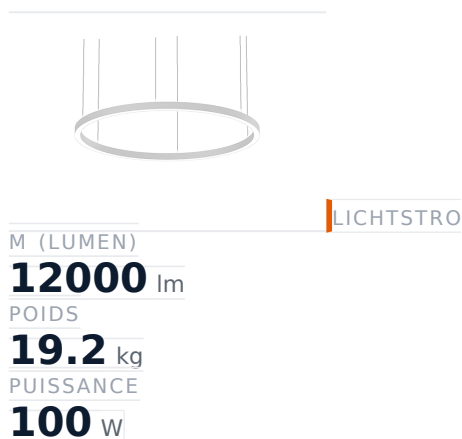

Glamox FX65 luminaire décoratif, 12400 lm, 4000 K, commutable

Réf. article **GL-FXX111866** Fabricant **Glamox**

Réf. fabricant **FXX111866** EAN **5903531118662**

Glamox FX65 luminaire décoratif - 12400 lm, 4000 K, commutable.

DONNÉES TECHNIQUES

Authenticité de l'article	Produit original
Estado del artículo	Nuevo
Lichtstrom (Lumen)	12000 lm
Poids	19.2 kg
Puissance	100 W
Schutzart	IP20
Serie	FX65
Steuerung / Betriebsgerät	Schaltbar (HF)
Température de couleur	4000K

DESCRIPTION

Le **Glamox FX65** est un luminaire décoratif professionnel délivrant 12400 lm à 4000 K.

- **Flux lumineux:** 12400 lm
- **Puissance:** 100 W
- **Température de couleur:** 4000 K
- **Rendu des couleurs:** Ra80
- **Indice de protection:** IP20
- **Appareillage:** commutable
- **Durée de vie:** 100 000 h
- **Forme:** Rund
- **Matériau:** Acryl
- **Marque:** Glamox