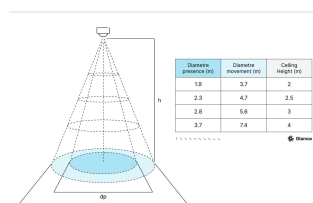

Authenticité de l'article	Produit original
Estado del artículo	Nuevo
Lichtstrom (Lumen)	5900 lm
Longueur	1194
Poids	7.58 kg
Puissance	42 W
Schutzart	IP40
Serie	C95-P240x1200
Température de couleur	4000K

LICHTSTRO

M (LUMEN)
5900 lm
 POIDS
7.58 kg
 PUISSANCE
42 W

DESCRIPTION

Le **Glamox C95-P240x1200** est un suspension professionnel délivrant 6057 lm à 4000 K.

- **Flux lumineux:** 6057 lm
- **Puissance:** 42 W
- **Température de couleur:** 4000 K
- **Rendu des couleurs:** Ra80
- **Indice de protection:** IP40
- **Forme:** Rechteckig
- **Matériau:** Acryl
- **Marque:** Glamox