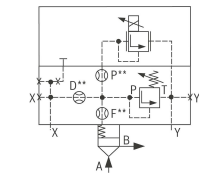

Logik-Deckel LFA80DBEM-6X/315P210 - Bosch Rexroth R901300133

Réf. article BRR-R901300133 **Fabricant** Bosch Rexroth

Réf. fabricant R901300133

Logik-Deckel LFA80DBEM-6X/315P210. Steuerdeckel für 2-Wege-Logik-Einbauventile von Bosch Rexroth.

DONNÉES TECHNIQUES

Authenticité de l'article **Produit original**

Estado del artículo **Nuevo**

Pays d'origine **Allemagne**

Poids **32.66 kg**

DESCRIPTION

Steuerdeckel für 2-Wege-Einbauventile, Zuverlässiges Begrenzen des Druckes in Verbindung mit einem 2-Wege-Einbauventil gemäß Hydrauliksymbol

Technische Daten

Max. Druck [bar]	400
Anschlussart	Plattenaufbau
Nenngröße	80
Betätigungsart	manuelle Druckeinstellung
Druckflüssigkeit	HL,HLP,HLPD,HVLP,HVLPD,HFC
Dichtungen	NBR
Gewicht [kg]	32.66

Hersteller