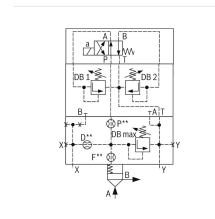

Logik-Deckel LFA63DBU3D2-7X/400A315B400 - Bosch Rexroth R901290190

Réf. article BRR-R901290190 **Fabricant** Bosch Rexroth

Réf. fabricant R901290190

Logik-Deckel LFA63DBU3D2-7X/400A315B400. Steuerdeckel für 2-Wege-Logik-Einbauventile von Bosch Rexroth.

DONNÉES TECHNIQUES

Authenticité de l'article **Produit original**

Estado del artículo **Nuevo**

Pays d'origine **Allemagne**

Poids **22.96 kg**

DESCRIPTION

Steuerdeckel für 2-Wege-Einbauventile, Zuverlässiges Begrenzen des Druckes in Verbindung mit einem 2-Wege-Einbauventil gemäß Hydrauliksymbol

Technische Daten

Max. Druck [bar]	400
Anschlussart	Plattenaufbau
Nenngröße	63
Betätigungsart	manuelle Druckeinstellung
Druckflüssigkeit	HL,HLP,HLPD,HVLP,HVLPD,HFC
Dichtungen	NBR
Gewicht [kg]	22.96

Hersteller