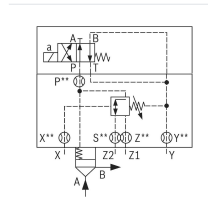

Logik-Deckel LFA50DZWA2-7X/315Y - Bosch Rexroth R901045577

Réf. article BRR-R901045577 **Fabricant** Bosch Rexroth

Réf. fabricant R901045577

Logik-Deckel LFA50DZWA2-7X/315Y. Steuerdeckel für 2-Wege-Logik-Einbauventile von Bosch Rexroth.

DONNÉES TECHNIQUES

Authenticité de l'article **Produit original**

Estado del artículo **Nuevo**

Pays d'origine **Allemagne**

Poids **9.74 kg**

DESCRIPTION

Steuerdeckel für 2-Wege-Einbauventile. Zuverlässiges Zuschalten eines Druckes in Verbindung mit einem 2-Wege-Einbauventil gemäß Hydrauliksymbol.

Technische Daten

Anschlussbild	ISO 7368
Max. Druck [bar]	315
Anschlussart	Plattenaufbau
Nenngröße	50
Betätigungsart	manuelle Druckeinstellung
Druckflüssigkeit	HL,HLP,HLPD,HVLP,HVLPD,HFC
Dichtungen	NBR
Gewicht [kg]	9.74