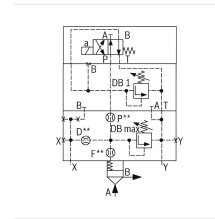

Logik-Deckel LFA50DBU2B2-7X/315A050 - Bosch Rexroth R900720135

Réf. article BRR-R900720135 **Fabricant** Bosch Rexroth

Réf. fabricant R900720135

Logik-Deckel LFA50DBU2B2-7X/315A050. Steuerdeckel für 2-Wege-Logik-Einbauventile von Bosch Rexroth.

DONNÉES TECHNIQUES

Authenticité de l'article **Produit original**

Estado del artículo **Nuevo**

Pays d'origine **Allemagne**

Poids **10.94 kg**

DESCRIPTION

Steuerdeckel für 2-Wege-Einbauventile, Zuverlässiges Begrenzen des Druckes in Verbindung mit einem 2-Wege-Einbauventil gemäß Hydrauliksymbol

Technische Daten

Max. Druck [bar]	400
Anschlussart	Plattenaufbau
Nenngröße	50
Betätigungsart	manuelle Druckeinstellung
Druckflüssigkeit	HL,HLP,HLPD,HVLP,HVLPD,HFC
Dichtungen	NBR
Gewicht [kg]	10.94

Hersteller