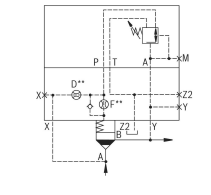

Logik-Deckel LFA40DR2-7X/315 - Bosch Rexroth R900972147

Réf. article BRR-R900972147 **Fabricant** Bosch Rexroth

Réf. fabricant R900972147

Logik-Deckel LFA40DR2-7X/315. Steuerdeckel für 2-Wege-Logik-Einbauventile von Bosch Rexroth.

DONNÉES TECHNIQUES

Authenticité de l'article **Produit original**

Estado del artículo **Nuevo**

Pays d'origine **Allemagne**

Poids **7.98 kg**

DESCRIPTION

Steuerdeckel für 2-Wege-Einbauventile. Zuverlässiges Reduzieren des Druckes in Verbindung mit einem 2-Wege-Einbauventil gemäß Hydrauliksymbol.

Technische Daten

Anschlussbild	ISO 7368
Max. Druck [bar]	350
Kolbensymbol	Symbol DR
Anschlussart	Plattenaufbau
Nenngröße	40
Betätigungsart	manuelle Druckreduzierung
Druckflüssigkeit	HL,HLP,HLPD,HVLP,HVLPD,HFC
Dichtungen	NBR
Gewicht [kg]	7.98