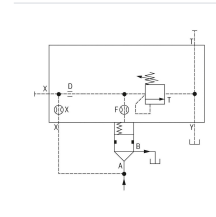

Logik-Deckel LFA50DB2-7X/380NE - Bosch Rexroth R901444439

Réf. article BRR-R901444439 **Fabricant** Bosch Rexroth

Réf. fabricant R901444439

Logik-Deckel LFA50DB2-7X/380NE. Steuerdeckel für 2-Wege-Logik-Einbauventile von Bosch Rexroth.

DONNÉES TECHNIQUES

Authenticité de l'article **Produit original**

Estado del artículo **Nuevo**

Pays d'origine **Allemagne**

Poids **10.94 kg**

DESCRIPTION

Steuerdeckel für 2-Wege-Einbauventile, Zuverlässiges Begrenzen des Druckes in Verbindung mit einem 2-Wege-Einbauventil gemäß Hydrauliksymbol

Technische Daten

Max. Druck [bar]	400
Anschlussart	Plattenaufbau
Nenngröße	50
Betätigungsart	manuelle Druckeinstellung
Druckflüssigkeit	HL,HLP,HLPD,HVLP,HVLPD,HFC
Dichtungen	NBR
Gewicht [kg]	10.94

Hersteller