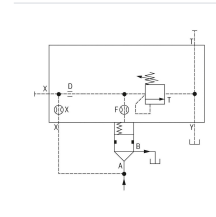

Logik-Deckel LFA40DB2-7X/050NE - Bosch Rexroth R901487251

Réf. article BRR-R901487251 **Fabricant** Bosch Rexroth

Réf. fabricant R901487251

Logik-Deckel LFA40DB2-7X/050NE. Steuerdeckel für 2-Wege-Logik-Einbauventile von Bosch Rexroth.

DONNÉES TECHNIQUES

Authenticité de l'article **Produit original**

Estado del artículo **Nuevo**

Pays d'origine **Allemagne**

Poids **7.94 kg**

DESCRIPTION

Steuerdeckel für 2-Wege-Einbauventile, Zuverlässiges Begrenzen des Druckes in Verbindung mit einem 2-Wege-Einbauventil gemäß Hydrauliksymbol

Technische Daten

Max. Druck [bar]	400
Anschlussart	Plattenaufbau
Nenngröße	40
Betätigungsart	manuelle Druckeinstellung
Druckflüssigkeit	HL,HLP,HLPD,HVLP,HVLPD,HFC
Dichtungen	NBR
Gewicht [kg]	7.94

Hersteller