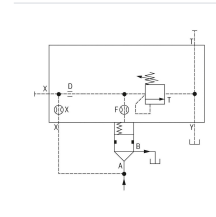

# Logik-Deckel LFA40DB2-7X/160NE - Bosch Rexroth R901435629

**Réf. article** BRR-R901435629 **Fabricant** Bosch Rexroth

**Réf. fabricant** R901435629

Logik-Deckel LFA40DB2-7X/160NE. Steuerdeckel für 2-Wege-Logik-Einbauventile von Bosch Rexroth.

## DESCRIPTION

Steuerdeckel für 2-Wege-Einbauventile, Zuverlässiges Begrenzen des Druckes in Verbindung mit einem 2-Wege-Einbauventil gemäß Hydrauliksymbol

## Technische Daten

Max. Druck [bar]	400
Anschlussart	Plattenaufbau
Nenngröße	40
Betätigungsart	manuelle Druckeinstellung
Druckflüssigkeit	HL,HLP,HLPD,HVLP,HVLPD,HFC
Dichtungen	NBR
Gewicht [kg]	7.94