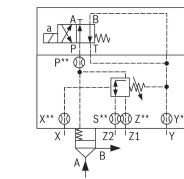

Logik-Deckel LFA32DZWA2-7X/315 - Bosch Rexroth R900948505

Réf. article BRR-R900948505 **Fabricant** Bosch Rexroth

Réf. fabricant R900948505

Logik-Deckel LFA32DZWA2-7X/315. Steuerdeckel für 2-Wege-Logik-Einbauventile von Bosch Rexroth.

DONNÉES TECHNIQUES

Authenticité de l'article	Produit original
Estado del artículo	Nuevo
Pays d'origine	Allemagne
Poids	5.1 kg

DESCRIPTION

Steuerdeckel für 2-Wege-Einbauventile. Zuverlässiges Zuschalten eines Druckes in Verbindung mit einem 2-Wege-Einbauventil gemäß Hydrauliksymbol.

Technische Daten

Anschlussbild	ISO 7368
Max. Druck [bar]	315
Anschlussart	Plattenaufbau
Nenngröße	32
Betätigungsart	manuelle Druckeinstellung
Druckflüssigkeit	HL,HLP,HLPD,HVLP,HVLPD,HFC
Dichtungen	NBR
Gewicht [kg]	5.1