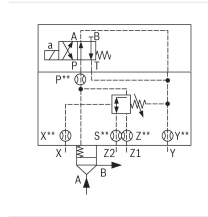

Logik-Deckel LFA25DZWB1-7X/350X - Bosch Rexroth R901020964

Réf. article BRR-R901020964 **Fabricant** Bosch Rexroth

Réf. fabricant R901020964

Logik-Deckel LFA25DZWB1-7X/350X. Steuerdeckel für 2-Wege-Logik-Einbauventile von Bosch Rexroth.

DONNÉES TECHNIQUES

Authenticité de l'article **Produit original**

Estado del artículo **Nuevo**

Pays d'origine **Allemagne**

Poids **3.16 kg**

DESCRIPTION

Steuerdeckel für 2-Wege-Einbauventile. Zuverlässiges Zuschalten eines Druckes in Verbindung mit einem 2-Wege-Einbauventil gemäß Hydrauliksymbol.

Technische Daten

Anschlussbild	ISO 7368
Max. Druck [bar]	315
Anschlussart	Plattenaufbau
Nenngröße	25
Betätigungsart	manuelle Druckeinstellung
Druckflüssigkeit	HL,HLP,HLPD,HVLP,HVLPD,HFC
Dichtungen	NBR
Gewicht [kg]	3.16