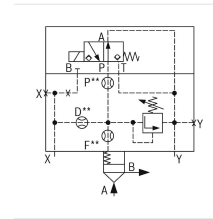

# Logik-Deckel LFA40DBS2-7X/400P350 - Bosch Rexroth R901512758

**Réf. article** BRR-R901512758 **Fabricant** Bosch Rexroth

**Réf. fabricant** R901512758

Logik-Deckel LFA40DBS2-7X/400P350. Steuerdeckel für 2-Wege-Logik-Einbauventile von Bosch Rexroth.

## DESCRIPTION

Steuerdeckel für 2-Wege-Einbauventile, Zuverlässiges Begrenzen des Druckes in Verbindung mit einem 2-Wege-Einbauventil gemäß Hydrauliksymbol

## Technische Daten

Max. Druck [bar]	400
Anschlussart	Plattenaufbau
Nenngröße	40
Betätigungsart	manuelle Druckeinstellung
Druckflüssigkeit	HL,HLP,HLPD,HVLP,HVLPD,HFC
Dichtungen	NBR
Gewicht [kg]	6.66