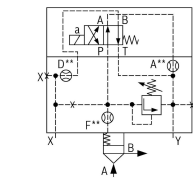

Logik-Deckel LFA40DBW1-7X/315 - Bosch Rexroth R901007335

Réf. article BRR-R901007335 **Fabricant** Bosch Rexroth

Réf. fabricant R901007335

Logik-Deckel LFA40DBW1-7X/315. Steuerdeckel für 2-Wege-Logik-Einbauventile von Bosch Rexroth.

DONNÉES TECHNIQUES

Authenticité de l'article **Produit original**

Estado del artículo **Nuevo**

Pays d'origine **Allemagne**

Poids **6.7 kg**

DESCRIPTION

Steuerdeckel für 2-Wege-Einbauventile, Zuverlässiges Begrenzen des Druckes in Verbindung mit einem 2-Wege-Einbauventil gemäß Hydrauliksymbol

Technische Daten

Max. Druck [bar]	400
Anschlussart	Plattenaufbau
Nenngröße	40
Betätigungsart	manuelle Druckeinstellung
Druckflüssigkeit	HL,HLP,HLPD,HVLP,HVLPD,HFC
Dichtungen	NBR
Gewicht [kg]	6.7

Hersteller