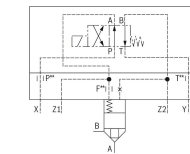

Logik-Deckel LFA50WEMB-7X - Bosch Rexroth R900938224

Réf. article BRR-R900938224 **Fabricant** Bosch Rexroth

Réf. fabricant R900938224

Logik-Deckel LFA50WEMB-7X. Steuerdeckel für 2-Wege-Logik-Einbauventile von Bosch Rexroth.

DONNÉES TECHNIQUES

Authenticité de l'article	Produit original
Estado del artículo	Nuevo
Pays d'origine	Allemagne
Poids	9.22 kg

DESCRIPTION

Industrielles Hydraulikventil im hohen Leistungsbereich. Zuverlässige Abdeckung von Einbauventil zum Einschleiben.

Technische Daten

Max. Druck [bar]	420
Kolbensymbol	Symbol WEMB
Anschlussart	Plattenaufbau
Nenngröße	50
Betätigungsart	mit hydraulischer Betätigung
Druckflüssigkeit	HL, HLP, HLPD, HVLP, HVLPD, HFC
Dichtungen	NBR
Gewicht [kg]	9.22

Hersteller

Original Bosch Rexroth.