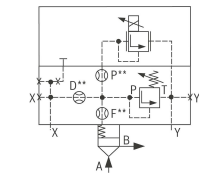

Logik-Deckel LFA16DBEM-7X/315P200 - Bosch Rexroth R901128709

Réf. article BRR-R901128709 **Fabricant** Bosch Rexroth

Réf. fabricant R901128709

Logik-Deckel LFA16DBEM-7X/315P200. Steuerdeckel für 2-Wege-Logik-Einbauventile von Bosch Rexroth.

DONNÉES TECHNIQUES

Authenticité de l'article **Produit original**

Estado del artículo **Nuevo**

Pays d'origine **Allemagne**

Poids **2.12 kg**

DESCRIPTION

Steuerdeckel für 2-Wege-Einbauventile, Zuverlässiges Begrenzen des Druckes in Verbindung mit einem 2-Wege-Einbauventil gemäß Hydrauliksymbol

Technische Daten

Max. Druck [bar]	420
Anschlussart	Plattenaufbau
Nenngröße	16
Betätigungsart	manuelle Druckeinstellung
Druckflüssigkeit	HL,HLP,HLPD,HVLP,HVLPD,HFC
Dichtungen	NBR
Gewicht [kg]	2.12

Hersteller