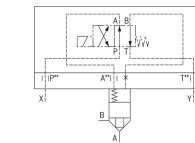

# Logik-Deckel LFA40WEB-7X - Bosch Rexroth R900938147

**Réf. article** BRR-R900938147 **Fabricant** Bosch Rexroth

**Réf. fabricant** R900938147

Logik-Deckel LFA40WEB-7X. Steuerdeckel für 2-Wege-Logik-Einbauventile von Bosch Rexroth.

## DONNÉES TECHNIQUES

Authenticité de l'article	<b>Produit original</b>
Estado del artículo	<b>Nuevo</b>
Pays d'origine	<b>Allemagne</b>
Poids	<b>6.52 kg</b>

## Technische Daten

Anschlussbild	ISO 7368-10-7-1-16
Max. Druck [bar]	420
Kolbensymbol	Symbol WEB
Anschlussart	Ventildeckel
Nenngröße	40
Betätigungsart	mit hydraulischer Betätigung
Druckflüssigkeit	HL,HLP,HLPD,HVLP,HVLPD,HFC
Dichtungen	NBR
Gewicht [kg]	6.52