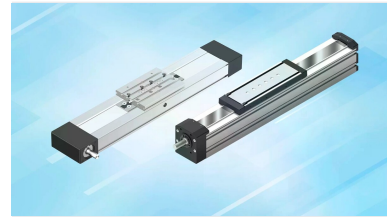

Profilé aluminium R039175104 315 MM - Bosch Rexroth R055735695

Réf. article BRR-R055735695 **Fabricant** Bosch Rexroth

Réf. fabricant R055735695

profilé aluminium R039175104 315 MM de Bosch Rexroth, profilé de support et de liaison.
Composant d'origine de technique linéaire pour construction mécanique et automatisation.

DONNÉES TECHNIQUES

Authenticité de l'article **Produit original**

Estado del artículo **Nuevo**

Pays d'origine **Allemagne**

Poids **0.1 kg**

DESCRIPTION

profilé aluminium R039175104 315 MM de Bosch Rexroth. Profilé de support et de liaison. En tant que pièce d'origine, il s'intègre exactement dans le système de technique linéaire correspondant et garantit la précision dimensionnelle et une longue durée de vie.

Données techniques

- Fabricant: Bosch Rexroth
- Type: profilé aluminium
- Désignation: R039175104 315 MM
- Numéro de matériel: R055735695

Applications

Machines-outils, manutention et automatisation. Composants de la série correspondants sur demande.