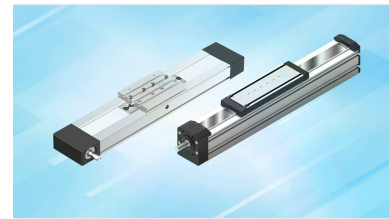

Profilé aluminium R039175105 150 MM - Bosch Rexroth R055734420

Réf. article BRR-R055734420 **Fabricant** Bosch Rexroth

Réf. fabricant R055734420

profilé aluminium R039175105 150 MM de Bosch Rexroth, profilé de support et de liaison.
Composant d'origine de technique linéaire pour construction mécanique et automatisation.

DONNÉES TECHNIQUES

Authenticité de l'article **Produit original**

Estado del artículo **Nuevo**

Pays d'origine **Allemagne**

Poids **0.1 kg**

DESCRIPTION

profilé aluminium R039175105 150 MM de Bosch Rexroth. Profilé de support et de liaison. En tant que pièce d'origine, il s'intègre exactement dans le système de technique linéaire correspondant et garantit la précision dimensionnelle et une longue durée de vie.

Données techniques

- Fabricant: Bosch Rexroth
- Type: profilé aluminium
- Désignation: R039175105 150 MM
- Numéro de matériel: R055734420

Applications

Machines-outils, manutention et automatisation. Composants de la série correspondants sur demande.