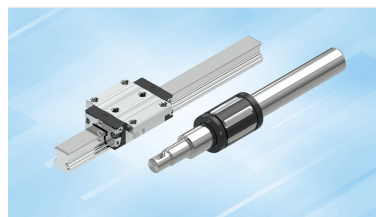

# Rail à rouleaux RSA-035-SNS-H WWLBOX4 - Bosch Rexroth R180530352

**Réf. article** BRR-R180530352 **Fabricant** Bosch Rexroth

**Réf. fabricant** R180530352

rail à rouleaux RSA-035-SNS-H WWLBOX4 de Bosch Rexroth, rail de guidage haute rigidité. Composant d'origine de technique linéaire pour construction mécanique et automatisation.

## DESCRIPTION

rail à rouleaux RSA-035-SNS-H WWLBOX4 de Bosch Rexroth. Rail de guidage haute rigidité. En tant que pièce d'origine, il s'intègre exactement dans le système de technique linéaire correspondant et garantit la précision dimensionnelle et une longue durée de vie.

## Données techniques

- Fabricant: Bosch Rexroth
- Type: rail à rouleaux
- Désignation: RSA-035-SNS-H WWLBOX4
- Taille: 035
- Numéro de matériel: R180530352