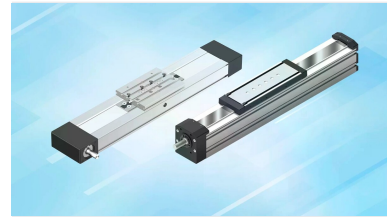

# Partie de table CKK-090 LW LSS - Bosch Rexroth R037330011

**Réf. article** BRR-R037330011 **Fabricant** Bosch Rexroth

**Réf. fabricant** R037330011

partie de table CKK-090 LW LSS de Bosch Rexroth, composant de table pour modules linéaires. Composant d'origine de technique linéaire pour construction mécanique et automatisation.

## DESCRIPTION

partie de table CKK-090 LW LSS de Bosch Rexroth. Composant de table pour modules linéaires. En tant que pièce d'origine, il s'intègre exactement dans le système de technique linéaire correspondant et garantit la précision dimensionnelle et une longue durée de vie.

## Données techniques

- Fabricant: Bosch Rexroth
- Type: partie de table
- Désignation: CKK-090 LW LSS
- Numéro de matériel: R037330011