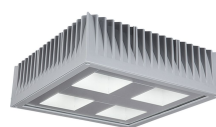

Glamox i80 luminaire industriel, 31350 lm, 4000 K, commutable

Réf. article **GL-I80D12100** Fabricant **Glamox**

Réf. fabricant **I80D12100** EAN **4741145320740**

Glamox i80 luminaire industriel - 31350 lm, 4000 K, commutable.

LICHTSTROM
(LUMEN)
30000 lm
POIDS
9.1 kg
PUISSANCE
206 W

NORMES & CONFORMITÉ

Sécurité ESD

DESCRIPTION

Le **Glamox i80** est un luminaire industriel professionnel délivrant 31350 lm à 4000 K.

- **Flux lumineux:** 31350 lm
- **Puissance:** 206 W
- **Température de couleur:** 4000 K
- **Rendu des couleurs:** Ra80
- **Indice de protection:** IP66