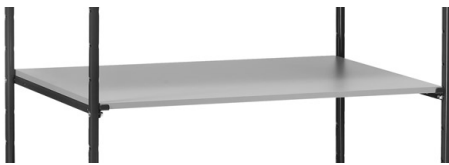

Transportgeräte

Artikeldatenblatt

Ausführung:

Aus tragfähigen, biegesteifen Sandwich-Platten, Oberfläche mittelgrau
Tragkraft pro Einlegeboden 80 kg. Mehr- oder Minderpreis.

Boden für Etagenwagen 1000 x 600

Technische Details

Ladefläche	1000 x 600 L x B mm
Ursprungsland	Deutschland
Zolltarifnummer	8716800000
Garantie	10 Jahre
EAN-Code	4017976244853
Artikelnummer	E8101ETAW/7016