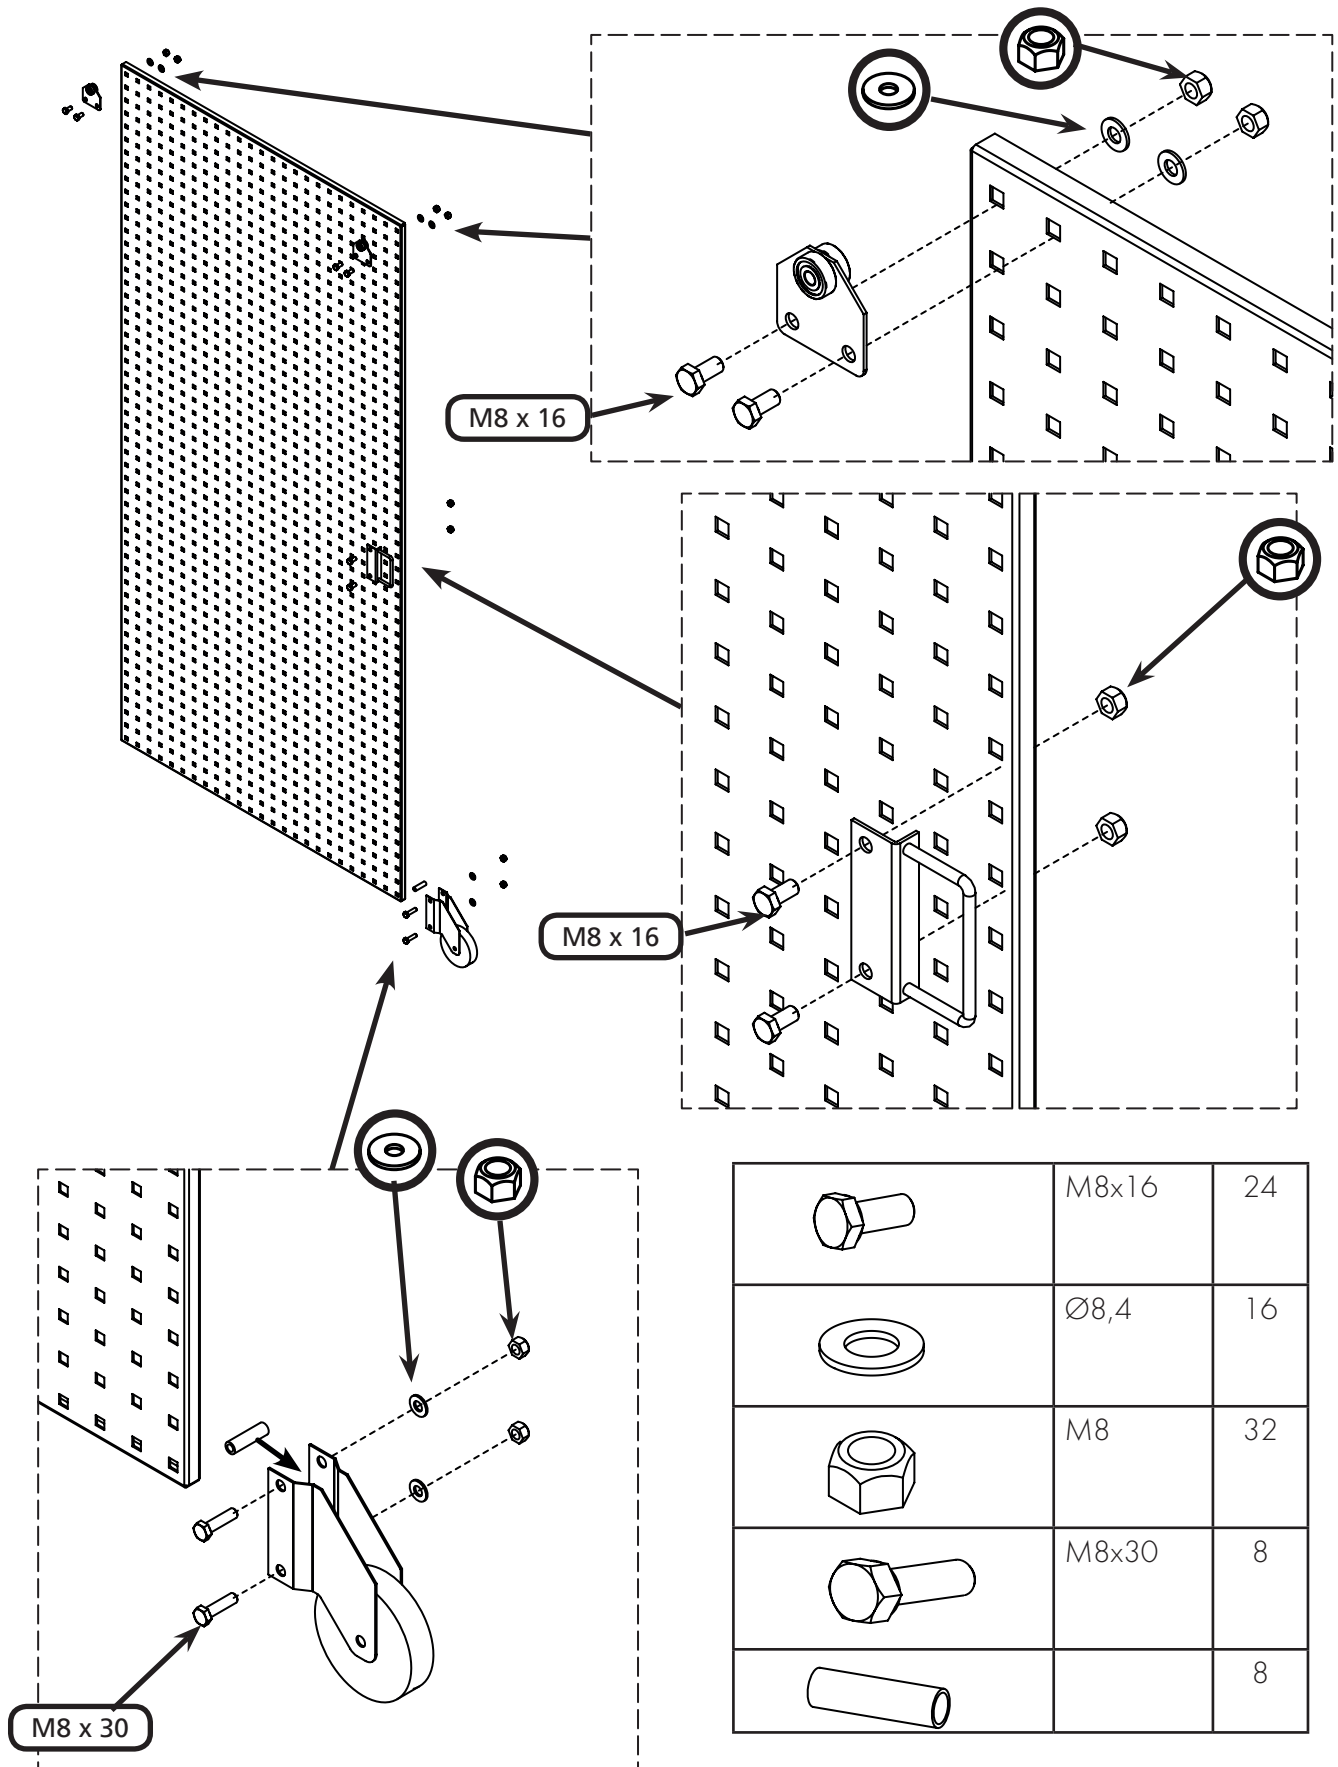

FI	Työkaluteline	DE	Werkzeugaufbewahrungssystem
SV	Förvarningsjätten	FR	Unité compacte de rangement d'outils
EN	Tool storage system	ES	El soporte para las herramientas

	M6x50	16
	Ø6,4	16
	M6	16

	Ø8,4	12
	M8	12

	Ø8,4	4
	M8x16	4
		4