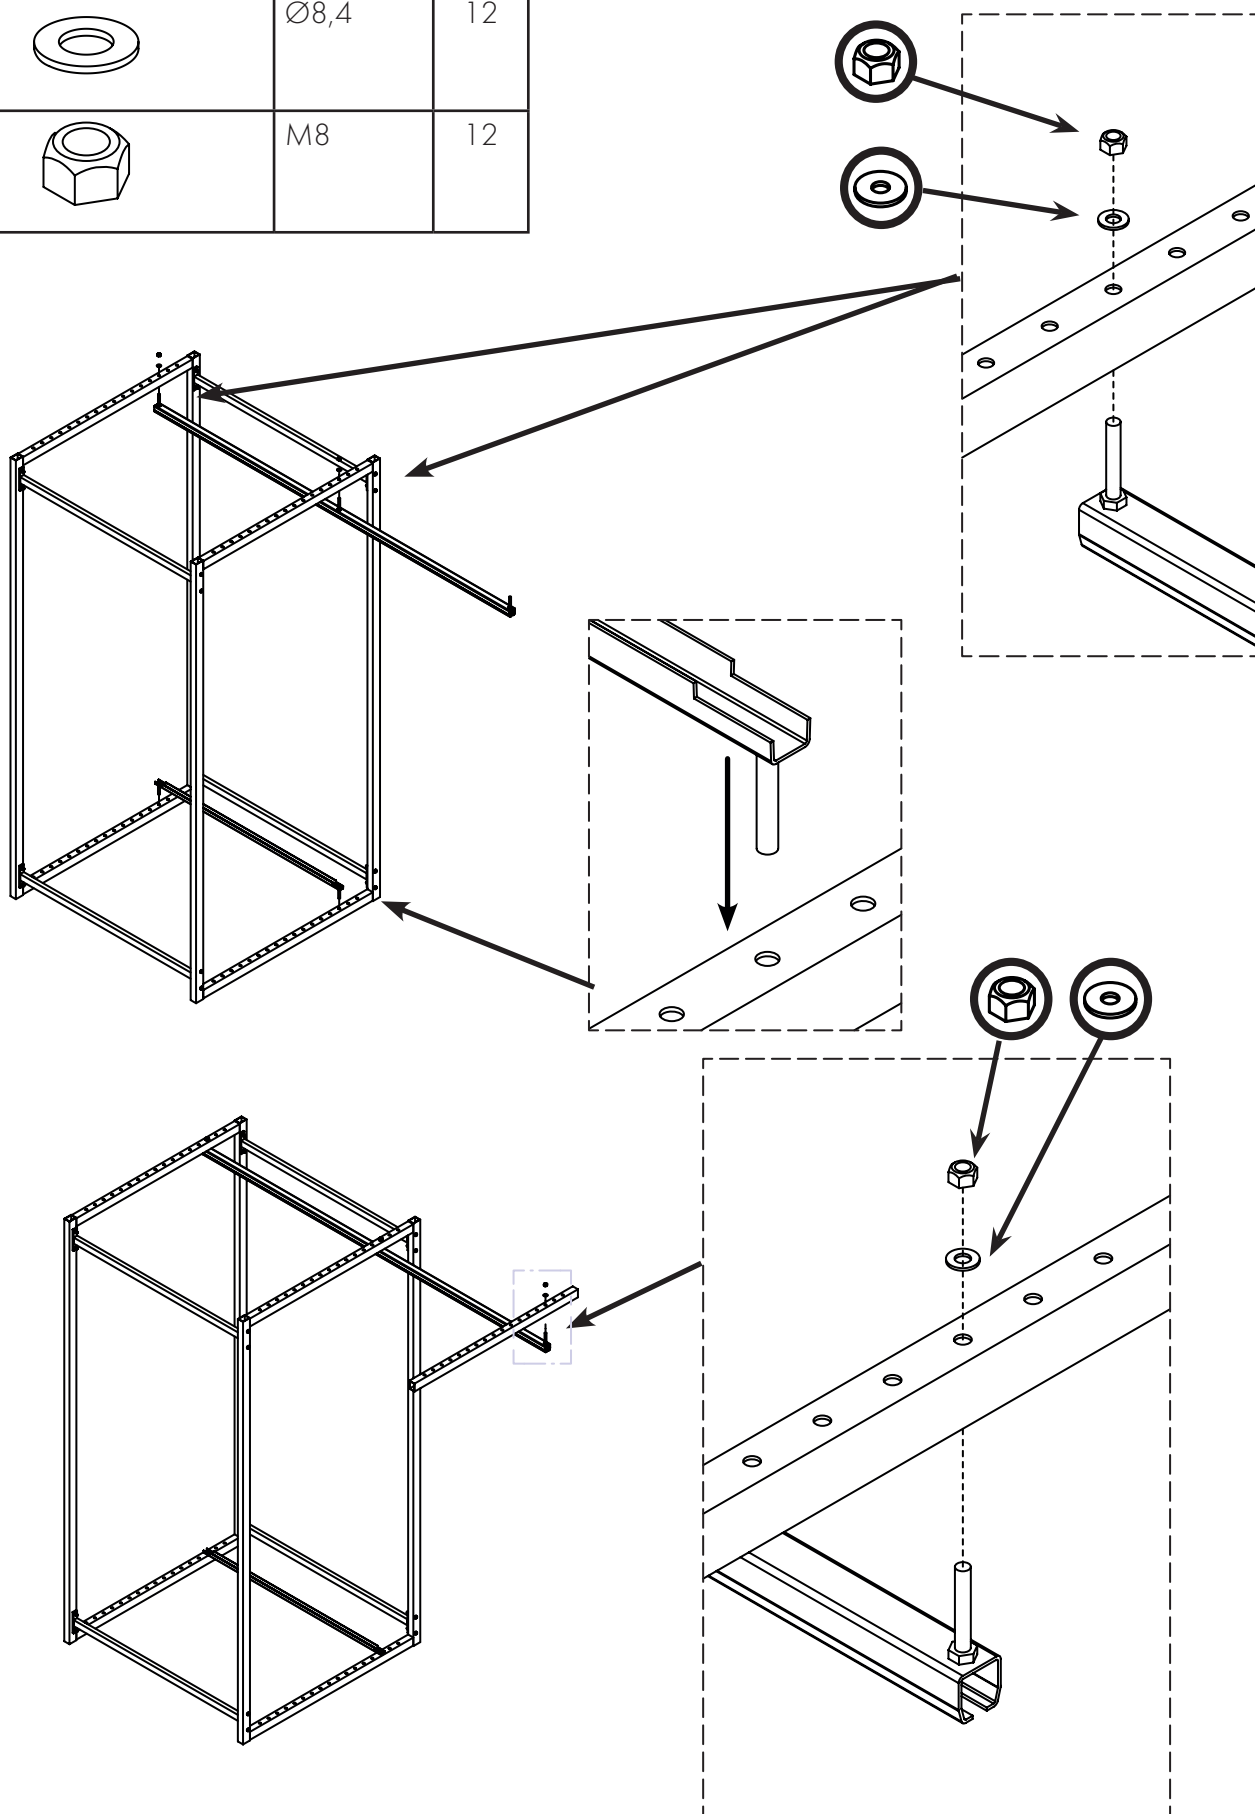

FI	Työkaluteline	DE	Werkzeugaufbewahrungssystem
SV	Förvarningsjätten	FR	Unité compacte de rangement d'outils
EN	Tool storage system	ES	El soporte para las herramientas

	M6x50	16
	Ø6,4	16
	M6	16

	Ø8,4	12
	M8	12

	Ø8,4	4
	M8x16	4
		4