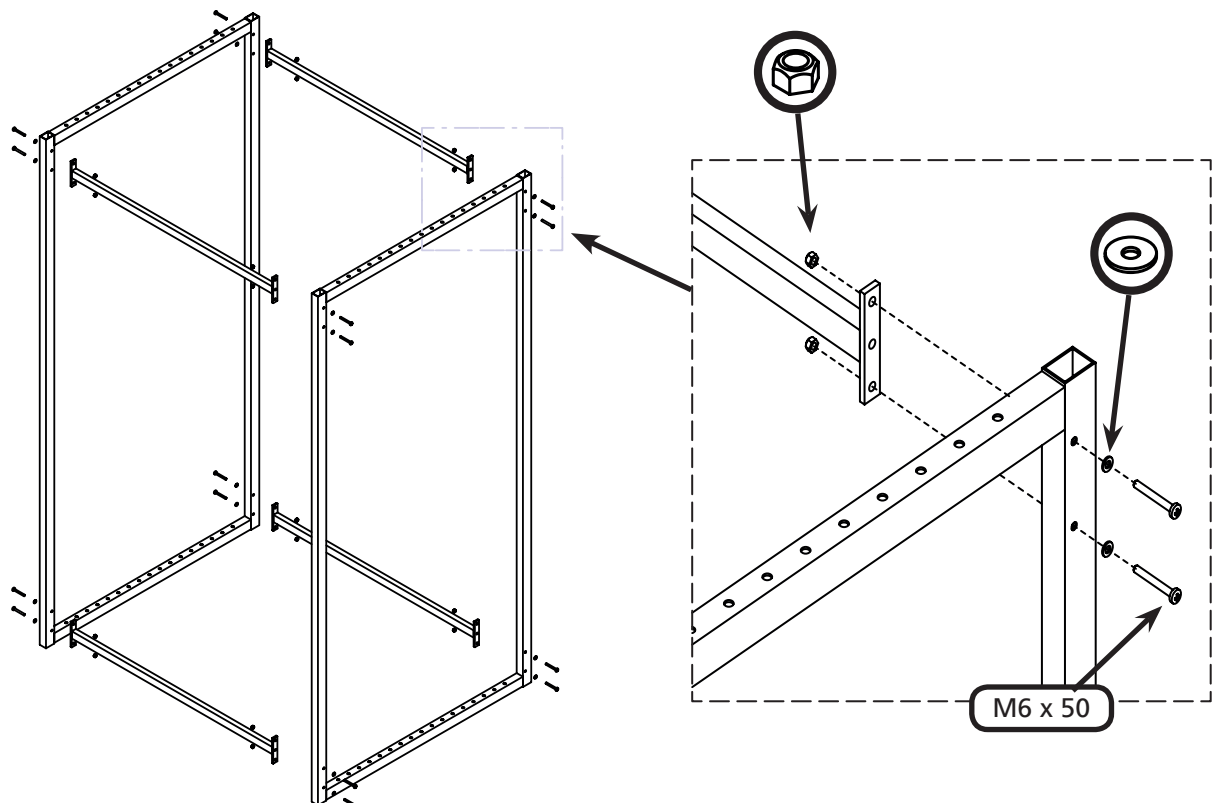

FI	Työkaluteline	DE	Werkzeugaufbewahrungssystem
SV	Förvarningsjätten	FR	Unité compacte de rangement d'outils
EN	Tool storage system	ES	El soporte para las herramientas

	M6x50	16
	Ø6,4	16
	M6	16

	Ø8,4	12
	M8	12

	Ø8,4	4
	M8x16	4
		4