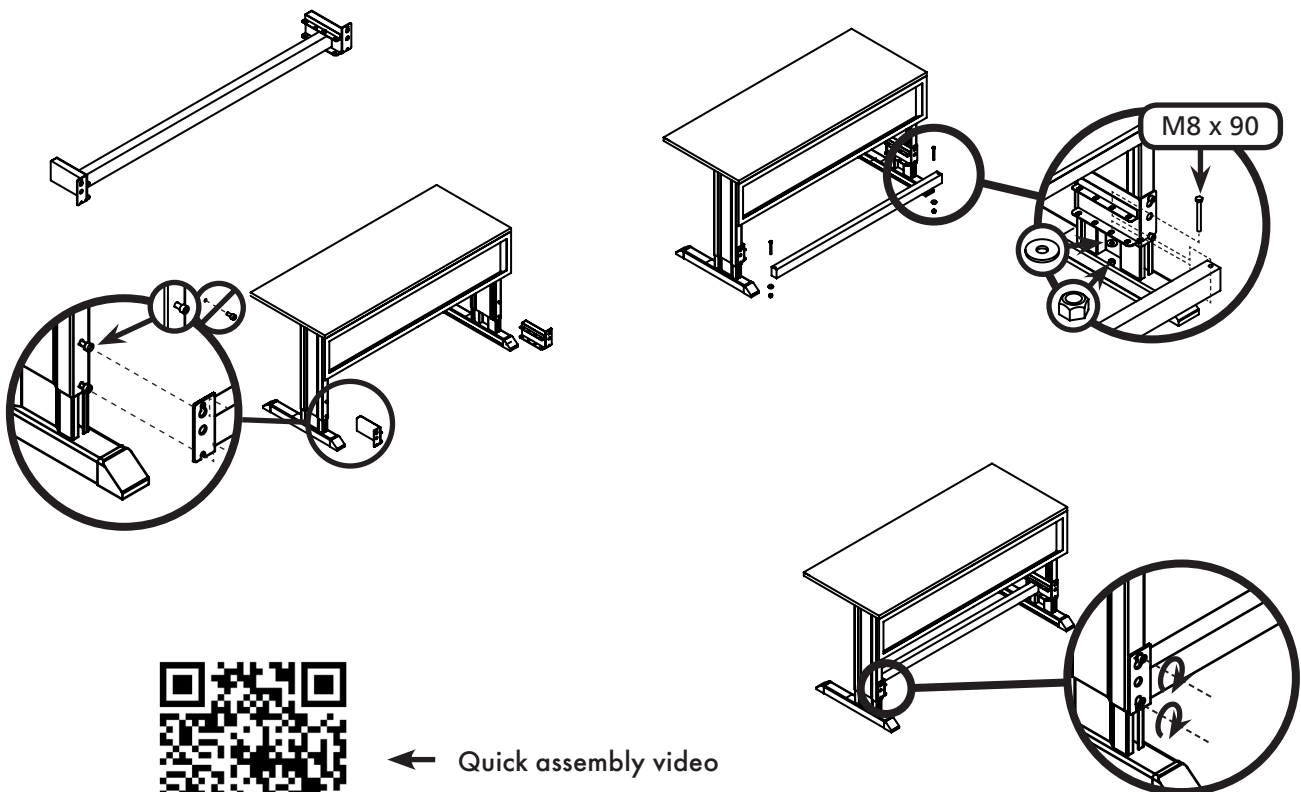

FI	Kiinteä puomi	DE	Strebe, festmontiert
SV	Fast balk	FR	Barre, fixe
EN	Bar, fixed	ES	Barra fija

FI	Säädettävä puomi	DE	Strebe, verstellbar
SV	Justerbar, balk	FR	Barre, réglable
EN	Bar, adjustable	ES	Barra ajustable