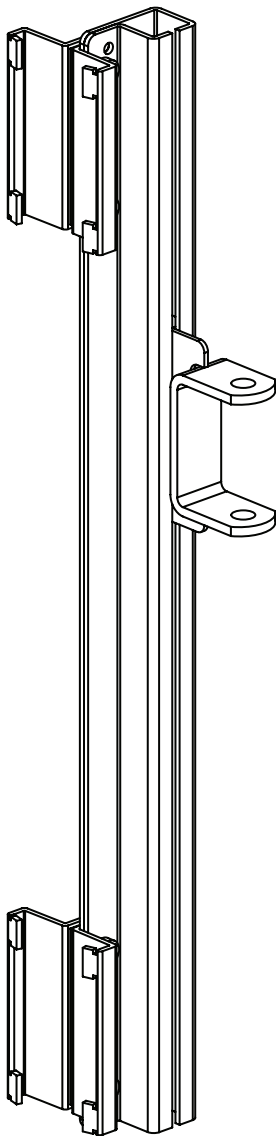

TRESTON
GROUP

- FI Korkeussäätöprofiili
SV Höjdinställningsprofil
GB Height adjustment profile
DE Profilschiene für schwenkarmhöfenverstellung
FR Profil de réglage en hauteur
ES Perfil de ajuste de altura