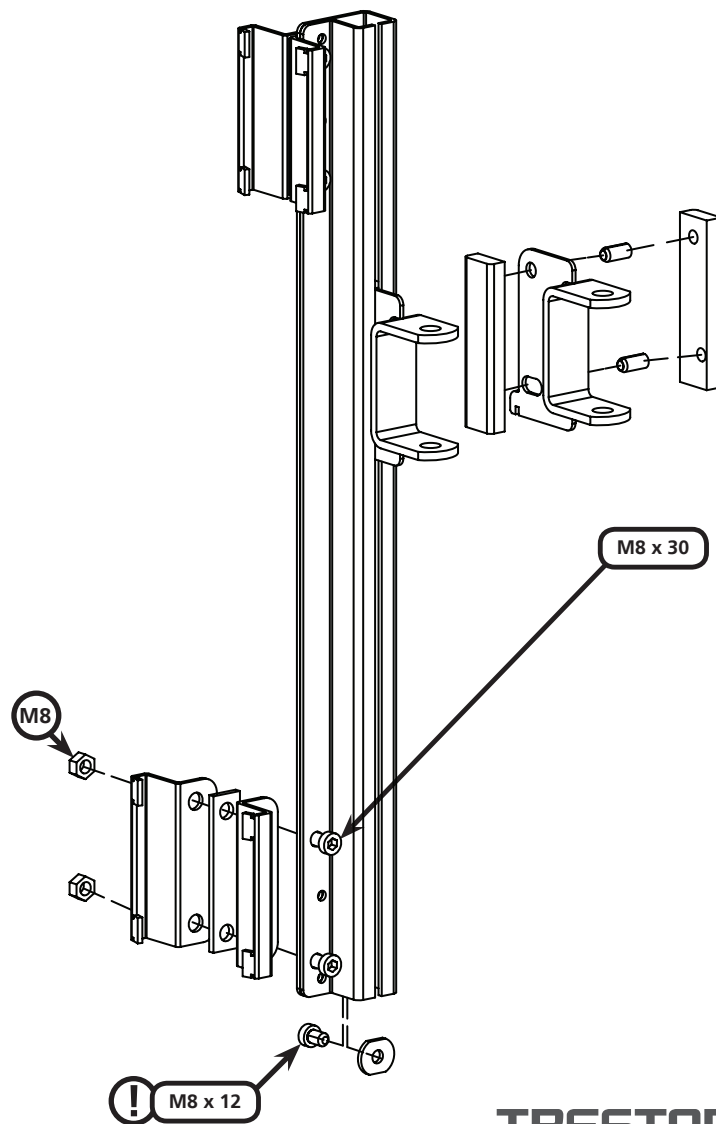

TRESTON
GROUP

- FI Korkeussäätöprofiili
SV Höjdinställningsprofil
GB Height adjustment profile
DE Profilschiene für schwenkarmhöfenverstellung
FR Profil de réglage en hauteur
ES Perfil de ajuste de altura